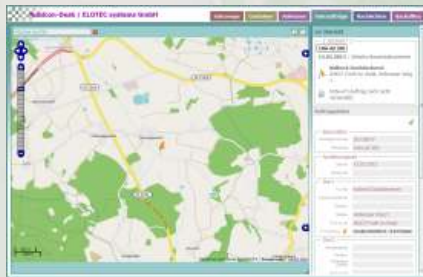

Auftragsverwaltung

Erstellen Sie Aufträge online oder senden Sie diese per Export-Funktion aus Ihrem WWS an Rubicon Desk. Dort disponieren Sie die Aufträge und schicken sie per Mausklick zum Fahrzeug. Vom Fahrzeug erhalten Sie zu jeder Aktion des Fahrers eine Rückmeldung und sind immer über den aktuellen Auftragsstatus informiert. Drucken Sie Lieferscheine oder andere Belege direkt im Fahrzeug. Durch die Lieferscheinnachricht vom Fahrzeug können Sie sofort die Rechnung stellen.